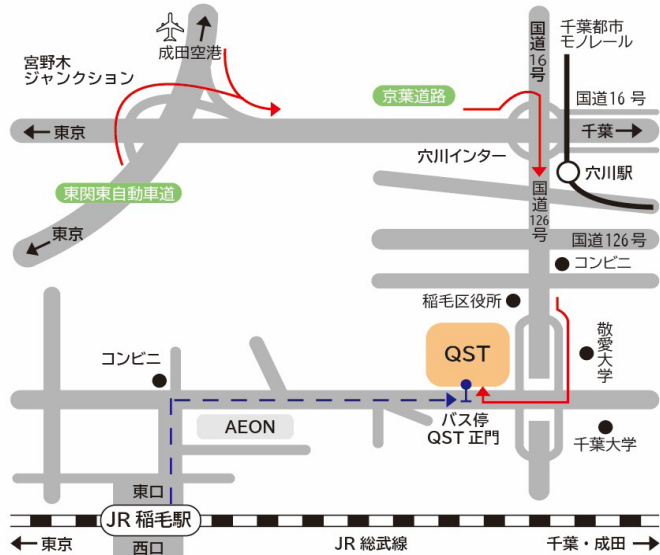

# 第17回放射線医学オープンスクール 8/21(木)集合場所のご案内

## ①QST千葉地区までの交通案内

### Access

- JR 総武線 稲毛駅（総武線快速・各駅 停車）
- \*JR 稲毛駅東口より徒歩 10 分
- \*JR 稲毛駅東口バスターミナル（2番乗り場）よりバス乗車 → QST 正門下車（山王町行、千葉センター行、ザ・クイーンズガーデン稲毛行）
- 京葉道路：穴川インターより 10 分（注意：稲毛区役所付近で側道へ）
- 東関東自動車道：宮野木ジャンクション → 京葉道路・穴川インターへ

## ②QST千葉地区構内図